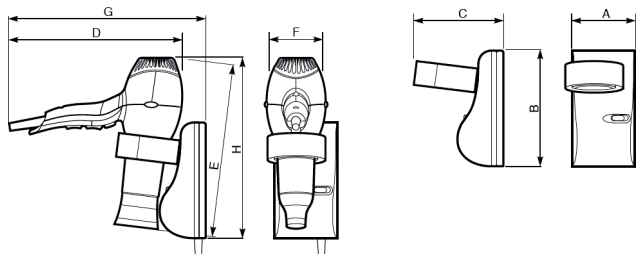

Rozmery (mm)

Obrázky zariadenia

Modely	A	B	C	D	E	F	G	H
VORT FOHN 1600	100	180	140	270	230	110	290	290
VORT FOHN 1600 PLUS	100	180	140	270	230	110	290	290

Technické parametre

	Kód	El. napájanie V-50 Hz	El. príkon [W]	El. príkon motora [W]	Prúd [A]	Vzduchový výkon [m³/h]	Hmotnosť [kg] držiak / sušič	Akustický tlak Lp (1m) dB(A)	Krytie IP
VORT FOHN 1600	70923	230	1000/1250/1550	20	6,95	90	0,23 / 0,49	69	X0
VORT FOHN 1600 PLUS	70925	230	1000/1250/1550	20	6,95	90	0,63 / 0,49	69	X0